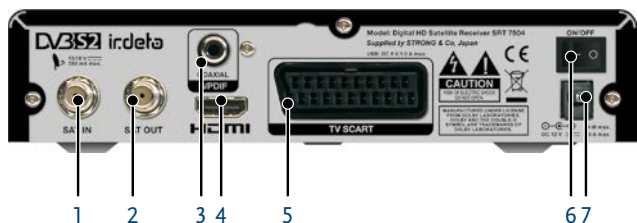

Picture similar

Demodulátor

Demodulácia: QPSK, 8PSK (integrovane v procesore)
Vstupná prenosová rýchlosť: 2 až 45 Mbaud pre DVB-S
Vnútorná prenosová rýchlosť informácií 1/2, 2/3, 3/4, 5/6, 7/8
2 až 45 Mbaud pre DVB-S2
QPSK: 1/2, 3/5, 2/3, 3/4, 5/6, 8/9 a 9/10
8PSK: 3/5, 2/3, 3/4, 5/6, 8/9 a 9/10

Video dekodér

Úroveň profilu: MPEG-2, MPEG-4 H.264/AVC
Pomer strán: 4:3 and 16:9, Pan & Scan, Letterbox, kombinované
Snímkovacia frekvencia: 25 Hz pre PAL
Video rozlíšenie: 576p, 720p, 1080i, 1080p

Audio dekodér

Dekódovanie zvuku: MPEG-1 vrstva 1 a 2, Dolby Downmix
Audio režim: Mono L/P, Stereo, Dolby Digital Plus¹
Transkódovanie pre HDMI a S/PDIF: Dolby Digital Plus na Dolby Digital¹

Tuner

Typ Type1 F, IEC169-24, samička
Čipová súprava: STV6111
Vstupný frekvenčný rozsah: 950 – 2150 MHz
Celkový odpor RF: 75 ohmov bez vyváženia
Úroveň signálu: -65 dBm až -20 dBm
LNB napájanie: 13/18 V DC (+/- 1 V), max. 350 mA, prepäťová ochrana
Verzie DiSEqC: 1.0, 1.2, GOTO X

Čítačka kariet Smart Card

Počet priechinkov: 1
Norma: ISO 7816
Verzia Irdeto: 3.17.x

Systém a pamäť

Hlavný procesor: STi h237
Pamäť typu Flash: 128 MB (typ NAND) +2 MB vyrovnávacía pamäť Flash načítavača (typ SPI)
SDRAM: 256MB

Konektory

SAT IN
SAT OUT
HDMI
TV SCART (RGB, CVBS, Audio L/P výstup s ovládaním hlasitosti)

Digitálny koaxiálny výstup zvuku S/PDIF

Port USB 2.0, typ A: podporuje 5V/1 A (max.)
Hlavné sieťové napájanie (12V/2 A)
Spínač napájania

Všeobecné údaje

Napájacie napätie: 100 - 240 V AC50/60 Hz
Napätie na výstupe: 12V DC, 2.0 A
Spotreba energie v pohotovostnom režime: max. 0.5 W
Prevádzková teplota: 0 až +40 °C
Teplota uskladnenia: -10 až +50 °C
Rozsah prevádzkovej vlhkosti: 10 ~ 85% RH, bez kondenzácie
Rozmery (Š x H x V) v mm: 190 x 175 x 45
Hmotnosť: 0.59 kg

EAN SRT 7504: 8717185448382

HOTLINE	AT 0820 400 150 support_at@strong.tv € 0,12/Min. österr. Festnetz	FR 0826 029 928 support_fr@strong.tv € 0,15 par mn poste fixe en France	IT 199 404 032 support_it@strong.tv Da rete fissa 24,8 cent. al min. 12,5 cent. scatto alla risposta Da rete mobile max 49 cent. al min. 15,6 cent. scatto alla risposta	
	DE 0180 501 49 91 support_de@strong.tv € 0,14/Min. deutsches Festnetz € 0,42/Min. max. Mobilfunknetz	DK support_dk@strong.tv	PL 801 702 017 support_pl@strong.tv	UA +380(44)228-24-73 support_ua@strong.tv
	BG +359 32 634451 support_bg@strong.tv	NL support_nl@strong.tv	CE +36 1 445-26-10 support_hu@strong.tv