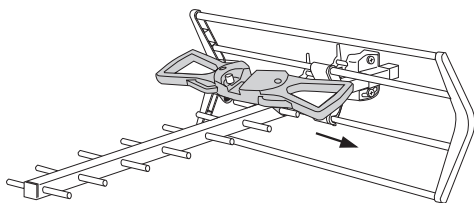

1) Colocación del reflector / Installation du réflecteur / Installing the reflector

fig. 3

fig. 4

tornillos para el ajuste del ángulo de inclinación
screws for réglage tilt angle
vis de réglage l'angle d'inclinaison

2) Colocación del dipolo / Installation du dipôle / Installing the dipole

fig. 1

fig. 2

fig. 3

fig. 4

2. Polarización vertical / *Polarisation verticale* / Vertical polarization

aflojar
desserrer
loosen

fig. 1

fig. 2

fig. 3

3. Fijación al mástil / *Fixation au mât* / Clamping to the mast

4. Conexión del cable coaxial / Raccordement du câble coaxial / Connecting the coaxial cable

par de apriete máx : 10kg.cm
serrer sans excéder : 10kg.cm
torque max : 10kg.cm

ESPECIFICACIONES TÉCNICAS SPÉCIFICATIONS TECHNIQUES TECHNICAL SPECIFICATIONS

Modelo/ <i>Modèle</i> / Model		FLASHD COMPACT (HDT513)
Ref.		1803
Canales / <i>Canaux</i> / Channels		21-69 (470-862 MHz)
Ganancia nominal / <i>Gain nominal</i> / Nominal Gain	dB	13
Relación D/A / <i>Rapport AV/AR</i> / Front-to-Back ratio	dB	≥ 16
Ángulo de abertura / <i>Angle d'ouverture</i> / Beamwidth		H : 60° V : 80°
Carga del viento / <i>Charge au vent</i> / Windload	N	130 km/h : 18 150 km/h : 23
Conector / <i>Connecteur</i> / Connection		F
Dimensiones / <i>Dimensions</i> / Dimensions	cm	53 x 80 x 20
Peso / <i>Poids</i> / Packed (1u.)	kg	0,800