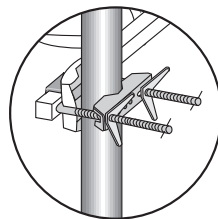

2) Colocación del dipolo / Installation du dipôle / Installing the dipole

fig. 1

fig. 2

fig. 3

fig. 4

2. Polarización vertical / *Polarisation verticale* / Vertical polarization

aflojar
desserrer
loosen

fig. 1

fig. 2

fig. 3

3. Fijación al mástil / *Fixation au mât* / Clamping to the mast

4. Conexión del cable coaxial / Raccordement du câble coaxial / Connecting the coaxial cable

par de apriete máx : 10kg.cm
serrer sans excéder : 10kg.cm
torque max : 10kg.cm

ESPECIFICACIONES TÉCNICAS SPÉCIFICATIONS TECHNIQUES TECHNICAL SPECIFICATIONS

Modelo/ <i>Modèle</i> / Model		FLASHD COMPACT (HDT513)
Ref.		1803
Canales / <i>Canaux</i> / Channels		21-69 (470-862 MHz)
Ganancia nominal / <i>Gain nominal</i> / Nominal Gain	dB	13
Relación D/A / <i>Rapport AV/AR</i> / Front-to-Back ratio	dB	≥ 16
Ángulo de abertura / <i>Angle d'ouverture</i> / Beamwidth		H : 60° V : 80°
Carga del viento / <i>Charge au vent</i> / Windload	N	130 km/h : 18 150 km/h : 23
Conector / <i>Connecteur</i> / Connection		F
Dimensiones / <i>Dimensions</i> / Dimensions	cm	53 x 80 x 20
Peso / <i>Poids</i> / Packed (1u.)	kg	0,800