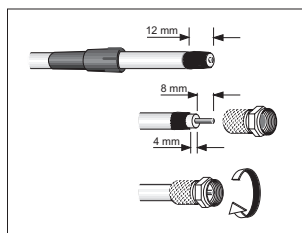

2) Colocación del dipolo / Installation du dipôle / Installing the dipole

fig. 1

fig. 2

fig. 3

fig. 4

2. Polarización vertical / *Polarisation verticale* / Vertical polarization

aflojar
desserrer
loosen

fig. 1

fig. 2

fig. 3

3. Fijación al mástil / *Fixation au mât* / Clamping to the mast

4. Conexión del cable coaxial / Raccordement du câble coaxial / Connecting the coaxial cable

par de apriete máx : 10kg.cm
serrer sans excéder : 10kg.cm
torque max : 10kg.cm

ESPECIFICACIONES TÉCNICAS SPÉCIFICATIONS TECHNIQUES TECHNICAL SPECIFICATIONS

Modelo/ <i>Modèle</i> / Model		FLASHD COMPACT (HDT513)
Ref.		1803
Canales / <i>Canaux</i> / Channels		21-69 (470-862 MHz)
Ganancia nominal / <i>Gain nominal</i> / Nominal Gain	dB	13
Relación D/A / <i>Rapport AV/AR</i> / Front-to-Back ratio	dB	≥ 16
Ángulo de abertura / <i>Angle d'ouverture</i> / Beamwidth		H : 60° V : 80°
Carga del viento / <i>Charge au vent</i> / Windload	N	130 km/h : 18 150 km/h : 23
Conector / <i>Connecteur</i> / Connection		F
Dimensiones / <i>Dimensions</i> / Dimensions	cm	53 x 80 x 20
Peso / <i>Poids</i> / Packed (1u.)	kg	0,800