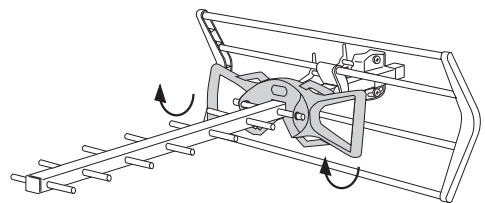

1) Colocación del reflector / Installation du réflecteur / Installing the reflector

fig. 3

fig. 4

tornillos para el ajuste del ángulo de inclinación
screws for réglage tilt angle
vis de réglage l'angle d'inclinaison

2) Colocación del dipolo / Installation du dipôle / Installing the dipole

fig. 1

fig. 2

fig. 3

fig. 4

2. Polarización vertical / *Polarisation verticale* / Vertical polarization

aflojar
desserrer
loosen

fig. 1

fig. 2

fig. 3

3. Fijación al mástil / *Fixation au mât* / Clamping to the mast

4. Conexión del cable coaxial / Raccordement du câble coaxial / Connecting the coaxial cable

par de apriete máx : 10kg.cm
serrer sans excéder : 10kg.cm
torque max : 10kg.cm

ESPECIFICACIONES TÉCNICAS SPÉCIFICATIONS TECHNIQUES TECHNICAL SPECIFICATIONS

Modelo/ <i>Modèle</i> / Model		FLASHD COMPACT (HDT513)
Ref.		1803
Canales / <i>Canaux</i> / Channels		21-69 (470-862 MHz)
Ganancia nominal / <i>Gain nominal</i> / Nominal Gain	dB	13
Relación D/A / <i>Rapport AV/AR</i> / Front-to-Back ratio	dB	≥ 16
Ángulo de abertura / <i>Angle d'ouverture</i> / Beamwidth		H : 60° V : 80°
Carga del viento / <i>Charge au vent</i> / Windload	N	130 km/h : 18 150 km/h : 23
Conector / <i>Connecteur</i> / Connection		F
Dimensiones / <i>Dimensions</i> / Dimensions	cm	53 x 80 x 20
Peso / <i>Poids</i> / Packed (1u.)	kg	0,800