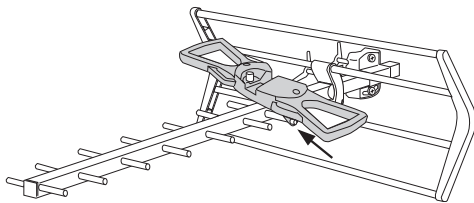

1) Colocación del reflector / Installation du réflecteur / Installing the reflector

fig. 3

fig. 4

tornillos para el ajuste del ángulo de inclinación
screws for réglage tilt angle
vis de réglage l'angle d'inclinaison

2) Colocación del dipolo / Installation du dipôle / Installing the dipole

fig. 1

fig. 2

fig. 3

fig. 4

2. Polarización vertical / *Polarisation verticale* / Vertical polarization

aflojar
desserrer
loosen

fig. 1

fig. 2

fig. 3

3. Fijación al mástil / *Fixation au mât* / Clamping to the mast

4. Conexión del cable coaxial / Raccordement du câble coaxial / Connecting the coaxial cable

par de apriete máx : 10kg.cm
serrer sans excéder : 10kg.cm
torque max : 10kg.cm

ESPECIFICACIONES TÉCNICAS SPÉCIFICATIONS TECHNIQUES TECHNICAL SPECIFICATIONS

Modelo/ <i>Modèle</i> / Model		FLASHD COMPACT (HDT513)
Ref.		1803
Canales / <i>Canaux</i> / Channels		21-69 (470-862 MHz)
Ganancia nominal / <i>Gain nominal</i> / Nominal Gain	dB	13
Relación D/A / <i>Rapport AV/AR</i> / Front-to-Back ratio	dB	≥ 16
Ángulo de abertura / <i>Angle d'ouverture</i> / Beamwidth		H : 60° V : 80°
Carga del viento / <i>Charge au vent</i> / Windload	N	130 km/h : 18 150 km/h : 23
Conector / <i>Connecteur</i> / Connection		F
Dimensiones / <i>Dimensions</i> / Dimensions	cm	53 x 80 x 20
Peso / <i>Poids</i> / Packed (1u.)	kg	0,800