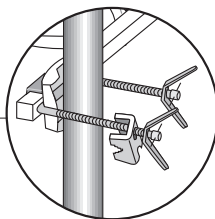

2) Colocación del dipolo / Installation du dipôle / Installing the dipole

fig. 1

fig. 2

fig. 3

fig. 4

2. Polarización vertical / *Polarisation verticale* / Vertical polarization

aflojar
desserrer
loosen

fig. 1

fig. 2

fig. 3

3. Fijación al mástil / *Fixation au mât* / Clamping to the mast

4. Conexión del cable coaxial / Raccordement du câble coaxial / Connecting the coaxial cable

par de apriete máx : 10kg.cm
serrer sans excéder : 10kg.cm
torque max : 10kg.cm

ESPECIFICACIONES TÉCNICAS SPÉCIFICATIONS TECHNIQUES TECHNICAL SPECIFICATIONS

Modelo/ <i>Modèle</i> / Model		FLASHD COMPACT (HDT513)
Ref.		1803
Canales / <i>Canaux</i> / Channels		21-69 (470-862 MHz)
Ganancia nominal / <i>Gain nominal</i> / Nominal Gain	dB	13
Relación D/A / <i>Rapport AV/AR</i> / Front-to-Back ratio	dB	≥ 16
Ángulo de abertura / <i>Angle d'ouverture</i> / Beamwidth		H : 60° V : 80°
Carga del viento / <i>Charge au vent</i> / Windload	N	130 km/h : 18 150 km/h : 23
Conector / <i>Connecteur</i> / Connection		F
Dimensiones / <i>Dimensions</i> / Dimensions	cm	53 x 80 x 20
Peso / <i>Poids</i> / Packed (1u.)	kg	0,800