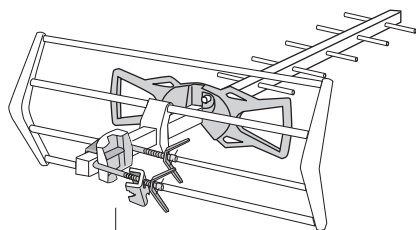

2) Colocación del dipolo / Installation du dipôle / Installing the dipole

fig. 1

fig. 2

fig. 3

fig. 4

2. Polarización vertical / *Polarisation verticale* / Vertical polarization

aflojar
desserrer
loosen

fig. 1

fig. 2

fig. 3

3. Fijación al mástil / *Fixation au mât* / Clamping to the mast

4. Conexión del cable coaxial / Raccordement du câble coaxial / Connecting the coaxial cable

par de apriete máx : 10kg.cm
serrer sans excéder : 10kg.cm
torque max : 10kg.cm

ESPECIFICACIONES TÉCNICAS SPÉCIFICATIONS TECHNIQUES TECHNICAL SPECIFICATIONS

Modelo/ <i>Modèle</i> / Model		FLASHD COMPACT (HDT513)
Ref.		1803
Canales / <i>Canaux</i> / Channels		21-69 (470-862 MHz)
Ganancia nominal / <i>Gain nominal</i> / Nominal Gain	dB	13
Relación D/A / <i>Rapport AV/AR</i> / Front-to-Back ratio	dB	≥ 16
Ángulo de abertura / <i>Angle d'ouverture</i> / Beamwidth		H : 60° V : 80°
Carga del viento / <i>Charge au vent</i> / Windload	N	130 km/h : 18 150 km/h : 23
Conector / <i>Connecteur</i> / Connection		F
Dimensiones / <i>Dimensions</i> / Dimensions	cm	53 x 80 x 20
Peso / <i>Poids</i> / Packed (1u.)	kg	0,800