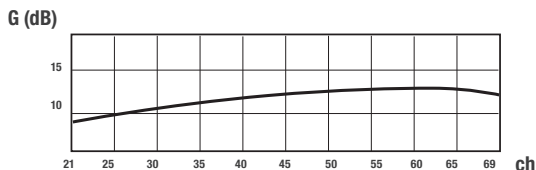

GRÁFICA DE GANANCIA DIAGRAMME DE GAIN GAIN GRAPH

IKUSI - Ángel Iglesias S.A.

Pº Miramón, 170 · 20014 San Sebastián · SPAIN · Tel.: +34 943 44 88 00

Fax: +34 943 44 88 20 · television@ikusi.com · www.ikusi.tv