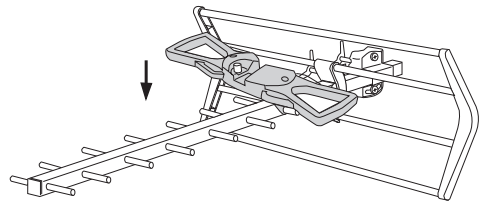

1) Colocación del reflector / Installation du réflecteur / Installing the reflector

fig. 3

fig. 4

tornillos para el ajuste del ángulo de inclinación
screws for réglage tilt angle
vis de réglage l'angle d'inclinaison

2) Colocación del dipolo / Installation du dipôle / Installing the dipole

fig. 1

fig. 2

fig. 3

fig. 4

2. Polarización vertical / *Polarisation verticale* / Vertical polarization

aflojar
desserrer
loosen

fig. 1

fig. 2

fig. 3

3. Fijación al mástil / *Fixation au mât* / Clamping to the mast

4. Conexión del cable coaxial / Raccordement du câble coaxial / Connecting the coaxial cable

par de apriete máx : 10kg.cm
serrer sans excéder : 10kg.cm
torque max : 10kg.cm

ESPECIFICACIONES TÉCNICAS SPÉCIFICATIONS TECHNIQUES TECHNICAL SPECIFICATIONS

Modelo/ <i>Modèle</i> / Model		FLASHD COMPACT (HDT513)
Ref.		1803
Canales / <i>Canaux</i> / Channels		21-69 (470-862 MHz)
Ganancia nominal / <i>Gain nominal</i> / Nominal Gain	dB	13
Relación D/A / <i>Rapport AV/AR</i> / Front-to-Back ratio	dB	≥ 16
Ángulo de abertura / <i>Angle d'ouverture</i> / Beamwidth		H : 60° V : 80°
Carga del viento / <i>Charge au vent</i> / Windload	N	130 km/h : 18 150 km/h : 23
Conector / <i>Connecteur</i> / Connection		F
Dimensiones / <i>Dimensions</i> / Dimensions	cm	53 x 80 x 20
Peso / <i>Poids</i> / Packed (1u.)	kg	0,800