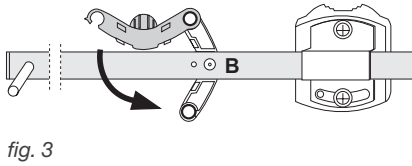

1) Colocación del reflector / Installation du réflecteur / Installing the reflector

fig. 3

fig. 4

tornillos para el ajuste del ángulo de inclinación
screws for réglage tilt angle
vis de réglage l'angle d'inclinaison

2) Colocación del dipolo / Installation du dipôle / Installing the dipole

fig. 1

fig. 2

fig. 3

fig. 4

2. Polarización vertical / *Polarisation verticale* / Vertical polarization

aflojar
desserrer
loosen

fig. 1

ESPECIFICACIONES TÉCNICAS SPÉCIFICATIONS TECHNIQUES TECHNICAL SPECIFICATIONS

Modelo/ <i>Modèle</i> / Model		FLASHD COMPACT (HDT513)
Ref.		1803
Canales / <i>Canaux</i> / Channels		21-69 (470-862 MHz)
Ganancia nominal / <i>Gain nominal</i> / Nominal Gain	dB	13
Relación D/A / <i>Rapport AV/AR</i> / Front-to-Back ratio	dB	≥ 16
Ángulo de abertura / <i>Angle d'ouverture</i> / Beamwidth		H : 60° V : 80°
Carga del viento / <i>Charge au vent</i> / Windload	N	130 km/h : 18 150 km/h : 23
Conector / <i>Connecteur</i> / Connection		F
Dimensiones / <i>Dimensions</i> / Dimensions	cm	53 x 80 x 20
Peso / <i>Poids</i> / Packed (1u.)	kg	0,800