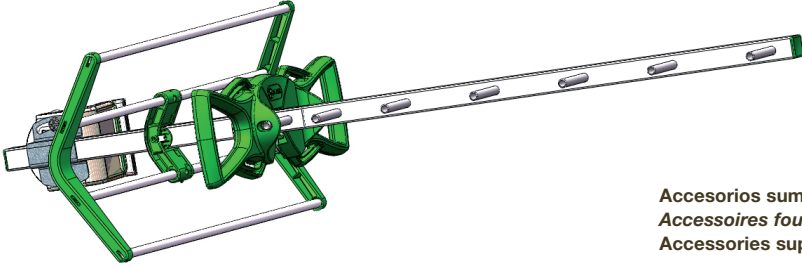

ANTENAS
ANTENNES
ANTENNAS

FLASHD COMPACT

Ref. 1803

ANTENA DE RECEPCIÓN TV UHF COMPACTA
ANTENNE DE RÉCEPTION TV UHF COMPACT
COMPACT UHF TV RECEIVING ANTENNA

Accesorios suministrados
Accessoires fournis
Accessories supplied

Conector F roscable
Connecteur F à visser
Screw-on F plug

Capuchón protector
Capuchon protecteur
Protection cap

8 435136 418030

1803 HDT513

r1803lq01

Q1

MADE IN SPAIN

1. Preparación de la antena / Préparation de l'antenne / Preparing the antenna

ESPECIFICACIONES TÉCNICAS SPÉCIFICATIONS TECHNIQUES TECHNICAL SPECIFICATIONS

Modelo/ <i>Modèle</i> / Model		FLASHD COMPACT (HDT513)
Ref.		1803
Canales / <i>Canaux</i> / Channels		21-69 (470-862 MHz)
Ganancia nominal / <i>Gain nominal</i> / Nominal Gain	dB	13
Relación D/A / <i>Rapport AV/AR</i> / Front-to-Back ratio	dB	≥ 16
Ángulo de abertura / <i>Angle d'ouverture</i> / Beamwidth		H : 60° V : 80°
Carga del viento / <i>Charge au vent</i> / Windload	N	130 km/h : 18 150 km/h : 23
Conector / <i>Connecteur</i> / Connection		F
Dimensiones / <i>Dimensions</i> / Dimensions	cm	53 x 80 x 20
Peso / <i>Poids</i> / Packed (1u.)	kg	0,800