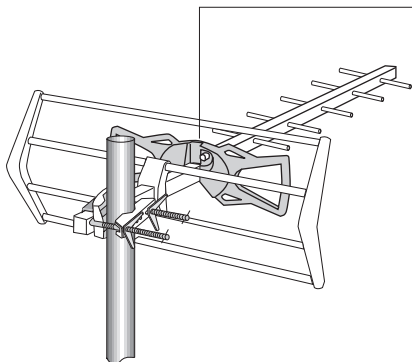

2) Colocación del dipolo / Installation du dipôle / Installing the dipole

fig. 1

fig. 2

fig. 3

fig. 4

2. Polarización vertical / *Polarisation verticale* / Vertical polarization

aflojar
desserrer
loosen

fig. 1

fig. 2

fig. 3

3. Fijación al mástil / *Fixation au mât* / Clamping to the mast

4. Conexión del cable coaxial / Raccordement du câble coaxial / Connecting the coaxial cable

par de apriete máx : 10kg.cm
serrer sans excéder : 10kg.cm
torque max : 10kg.cm

ESPECIFICACIONES TÉCNICAS SPÉCIFICATIONS TECHNIQUES TECHNICAL SPECIFICATIONS

Modelo/ <i>Modèle</i> / Model		FLASHD COMPACT (HDT513)
Ref.		1803
Canales / <i>Canaux</i> / Channels		21-69 (470-862 MHz)
Ganancia nominal / <i>Gain nominal</i> / Nominal Gain	dB	13
Relación D/A / <i>Rapport AV/AR</i> / Front-to-Back ratio	dB	≥ 16
Ángulo de abertura / <i>Angle d'ouverture</i> / Beamwidth		H : 60° V : 80°
Carga del viento / <i>Charge au vent</i> / Windload	N	130 km/h : 18 150 km/h : 23
Conector / <i>Connecteur</i> / Connection		F
Dimensiones / <i>Dimensions</i> / Dimensions	cm	53 x 80 x 20
Peso / <i>Poids</i> / Packed (1u.)	kg	0,800