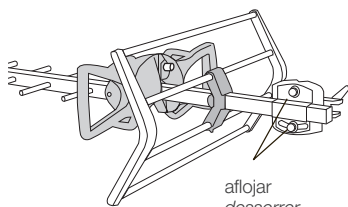

1) Colocación del reflector / Installation du réflecteur / Installing the reflector

fig. 3

fig. 4

tornillos para el ajuste del ángulo de inclinación
screws for réglage tilt angle
vis de réglage l'angle d'inclinaison

2) Colocación del dipolo / Installation du dipôle / Installing the dipole

fig. 1

fig. 2

fig. 3

fig. 4

2. Polarización vertical / *Polarisation verticale* / Vertical polarization

aflojar
desserrer
loosen

fig. 1

fig. 2

fig. 3

3. Fijación al mástil / *Fixation au mât* / Clamping to the mast

4. Conexión del cable coaxial / Raccordement du câble coaxial / Connecting the coaxial cable

par de apriete máx : 10kg.cm
serrer sans excéder : 10kg.cm
torque max : 10kg.cm

ESPECIFICACIONES TÉCNICAS SPÉCIFICATIONS TECHNIQUES TECHNICAL SPECIFICATIONS

Modelo/ <i>Modèle</i> / Model		FLASHD COMPACT (HDT513)
Ref.		1803
Canales / <i>Canaux</i> / Channels		21-69 (470-862 MHz)
Ganancia nominal / <i>Gain nominal</i> / Nominal Gain	dB	13
Relación D/A / <i>Rapport AV/AR</i> / Front-to-Back ratio	dB	≥ 16
Ángulo de abertura / <i>Angle d'ouverture</i> / Beamwidth		H : 60° V : 80°
Carga del viento / <i>Charge au vent</i> / Windload	N	130 km/h : 18 150 km/h : 23
Conector / <i>Connecteur</i> / Connection		F
Dimensiones / <i>Dimensions</i> / Dimensions	cm	53 x 80 x 20
Peso / <i>Poids</i> / Packed (1u.)	kg	0,800