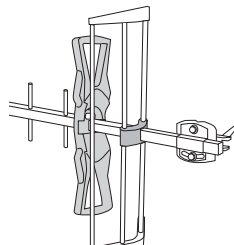

1) Colocación del reflector / Installation du réflecteur / Installing the reflector

fig. 3

fig. 4

tornillos para el ajuste del ángulo de inclinación
screws for réglage tilt angle
vis de réglage l'angle d'inclinaison

2) Colocación del dipolo / Installation du dipôle / Installing the dipole

fig. 1

fig. 2

fig. 3

fig. 4

2. Polarización vertical / *Polarisation verticale* / Vertical polarization

aflojar
desserrer
loosen

fig. 1

fig. 2

fig. 3

3. Fijación al mástil / *Fixation au mât* / Clamping to the mast

4. Conexión del cable coaxial / Raccordement du câble coaxial / Connecting the coaxial cable

par de apriete máx : 10kg.cm
serrer sans excéder : 10kg.cm
torque max : 10kg.cm

ESPECIFICACIONES TÉCNICAS SPÉCIFICATIONS TECHNIQUES TECHNICAL SPECIFICATIONS

Modelo/ <i>Modèle</i> / Model		FLASHD COMPACT (HDT513)
Ref.		1803
Canales / <i>Canaux</i> / Channels		21-69 (470-862 MHz)
Ganancia nominal / <i>Gain nominal</i> / Nominal Gain	dB	13
Relación D/A / <i>Rapport AV/AR</i> / Front-to-Back ratio	dB	≥ 16
Ángulo de abertura / <i>Angle d'ouverture</i> / Beamwidth		H : 60° V : 80°
Carga del viento / <i>Charge au vent</i> / Windload	N	130 km/h : 18 150 km/h : 23
Conector / <i>Connecteur</i> / Connection		F
Dimensiones / <i>Dimensions</i> / Dimensions	cm	53 x 80 x 20
Peso / <i>Poids</i> / Packed (1u.)	kg	0,800