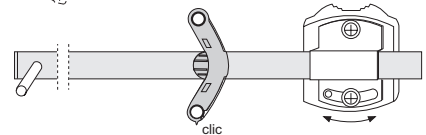

1) Colocación del reflector / Installation du réflecteur / Installing the reflector

fig. 3

fig. 4

tornillos para el ajuste del ángulo de inclinación
screws for réglage tilt angle
vis de réglage l'angle d'inclinaison

2) Colocación del dipolo / Installation du dipôle / Installing the dipole

fig. 1

fig. 2

fig. 3

fig. 4

2. Polarización vertical / *Polarisation verticale* / Vertical polarization

aflojar
desserrer
loosen

fig. 1

ESPECIFICACIONES TÉCNICAS SPÉCIFICATIONS TECHNIQUES TECHNICAL SPECIFICATIONS

Modelo/ <i>Modèle</i> / Model		FLASHD COMPACT (HDT513)
Ref.		1803
Canales / <i>Canaux</i> / Channels		21-69 (470-862 MHz)
Ganancia nominal / <i>Gain nominal</i> / Nominal Gain	dB	13
Relación D/A / <i>Rapport AV/AR</i> / Front-to-Back ratio	dB	≥ 16
Ángulo de abertura / <i>Angle d'ouverture</i> / Beamwidth		H : 60° V : 80°
Carga del viento / <i>Charge au vent</i> / Windload	N	130 km/h : 18 150 km/h : 23
Conector / <i>Connecteur</i> / Connection		F
Dimensiones / <i>Dimensions</i> / Dimensions	cm	53 x 80 x 20
Peso / <i>Poids</i> / Packed (1u.)	kg	0,800