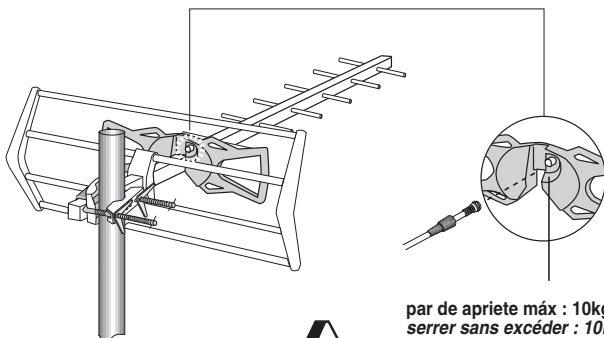

2) Colocación del dipolo / Installation du dipôle / Installing the dipole

fig. 1

fig. 2

fig. 3

fig. 4

2. Polarización vertical / *Polarisation verticale* / Vertical polarization

aflojar
desserrer
loosen

fig. 1

fig. 2

fig. 3

3. Fijación al mástil / *Fixation au mât* / Clamping to the mast

4. Conexión del cable coaxial / Raccordement du câble coaxial / Connecting the coaxial cable

par de apriete máx : 10kg.cm
serrer sans excéder : 10kg.cm
torque max : 10kg.cm

ESPECIFICACIONES TÉCNICAS SPÉCIFICATIONS TECHNIQUES TECHNICAL SPECIFICATIONS

Modelo/ <i>Modèle</i> / Model		FLASHD COMPACT (HDT513)
Ref.		1803
Canales / <i>Canaux</i> / Channels		21-69 (470-862 MHz)
Ganancia nominal / <i>Gain nominal</i> / Nominal Gain	dB	13
Relación D/A / <i>Rapport AV/AR</i> / Front-to-Back ratio	dB	≥ 16
Ángulo de abertura / <i>Angle d'ouverture</i> / Beamwidth		H : 60° V : 80°
Carga del viento / <i>Charge au vent</i> / Windload	N	130 km/h : 18 150 km/h : 23
Conector / <i>Connecteur</i> / Connection		F
Dimensiones / <i>Dimensions</i> / Dimensions	cm	53 x 80 x 20
Peso / <i>Poids</i> / Packed (1u.)	kg	0,800