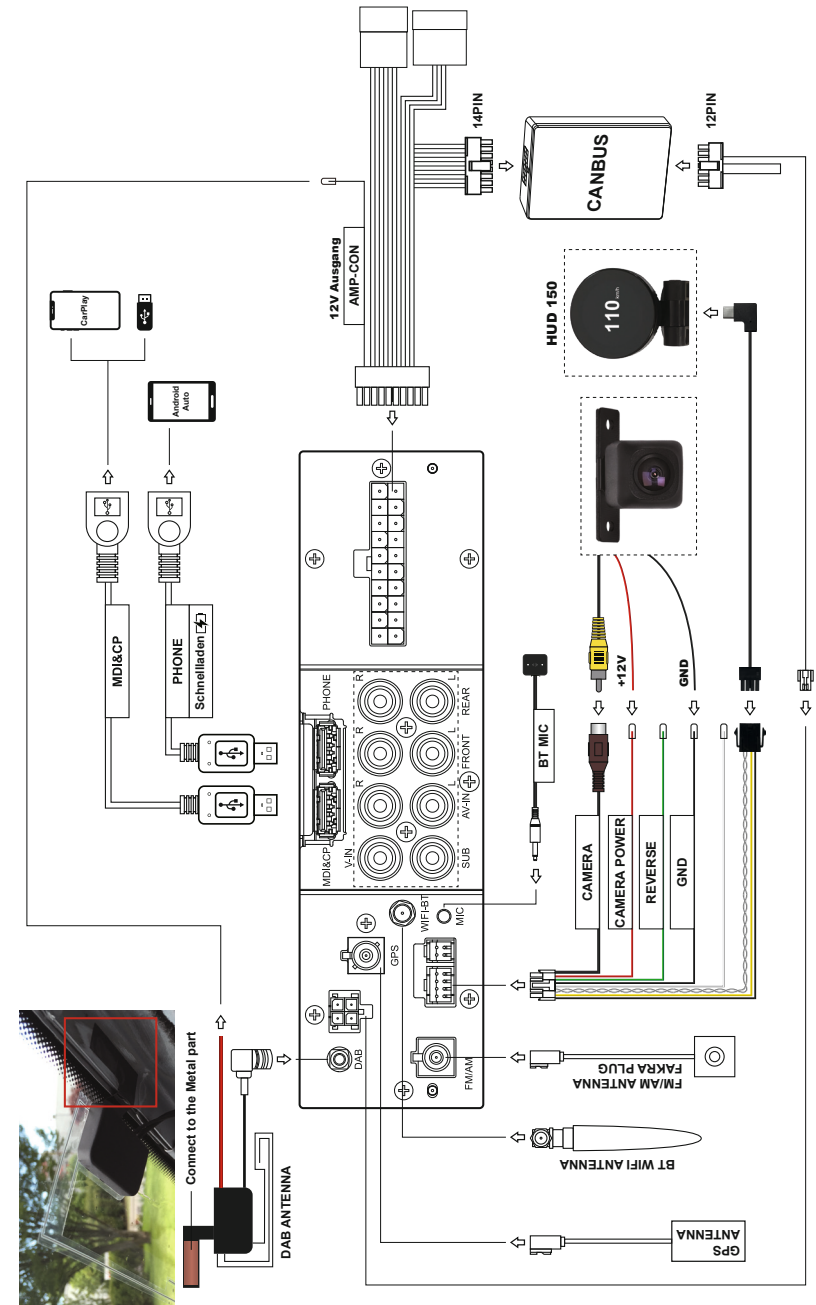

Schnell Anleitung

Installationsvideo Anleitung

Folgen Sie unserem YouTube Channel für Installationsvideos für viele Fahrzeuge.

Youtube channel : Dynavin Europe

Schaltplan

Schauen Sie bitte den folgenden Schaltplan für alle Zubehör und Kabelanschlüsse an. Bitte beachten Sie die Verkabelungs- und Installationshinweise für die DAB-Antenne.