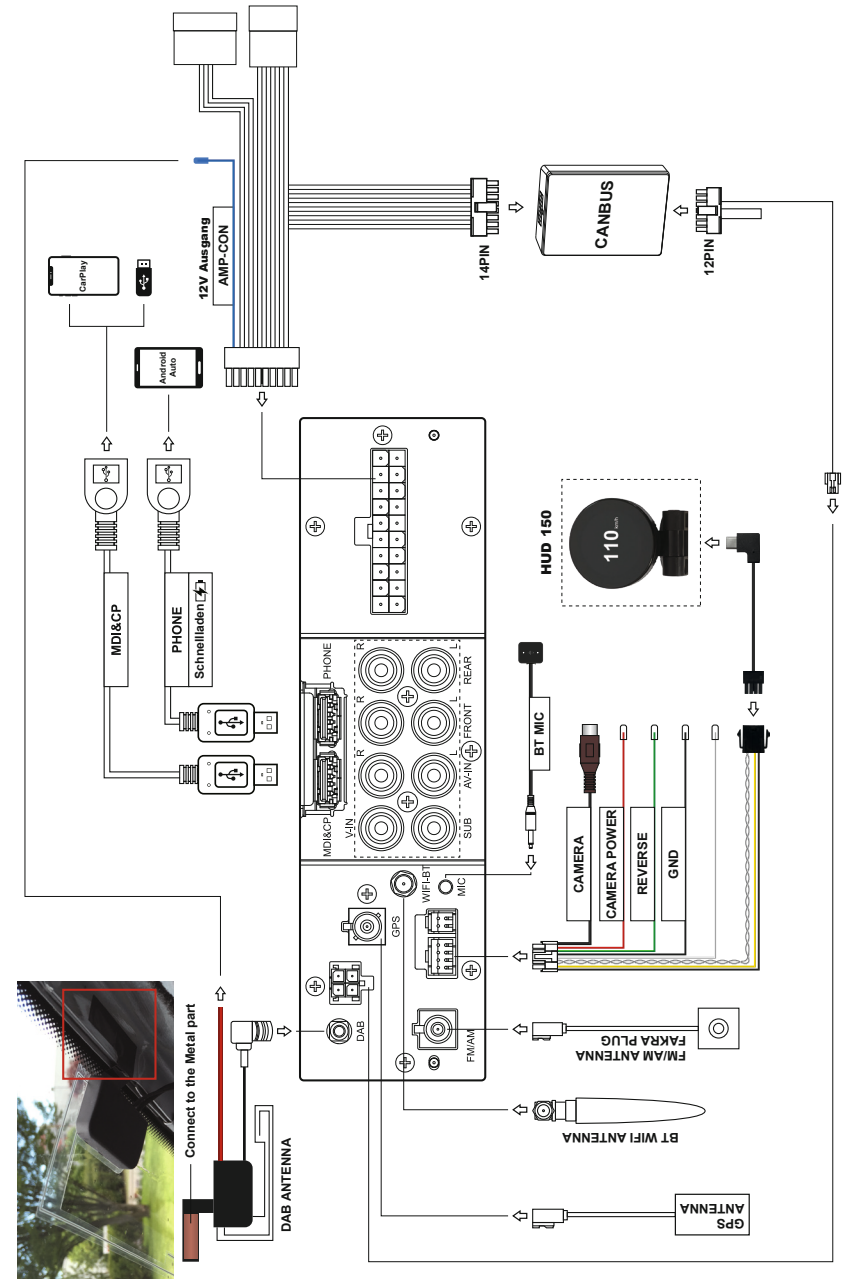

Schnell Anleitung

Installationsvideo Anleitung

Folgen Sie unserem YouTube Channel für Installationsvideos für viele Fahrzeuge.

Youtube channel : Dynavin Europe

Renault Traffic Schaltplan

Schauen Sie bitte den folgenden Schaltplan für alle Zubehör und Kabelanschlüsse an. Bitte beachten Sie die Verkabelungs- und Installationshinweise für die DAB-Antenne.